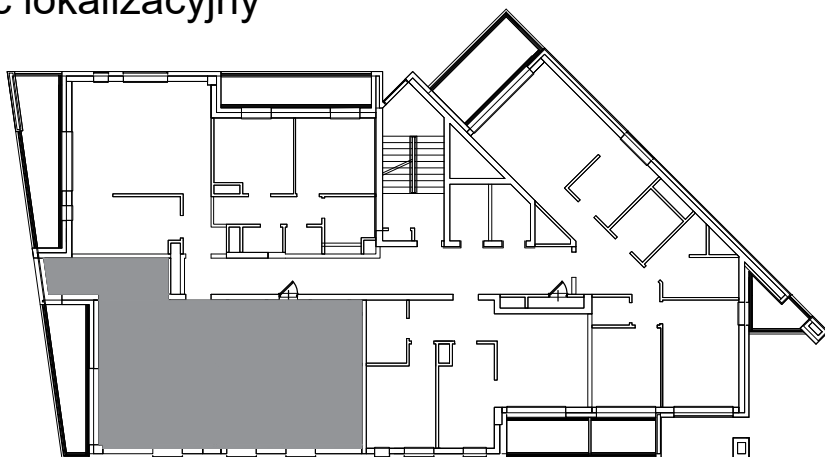

Szkic lokalizacyjny