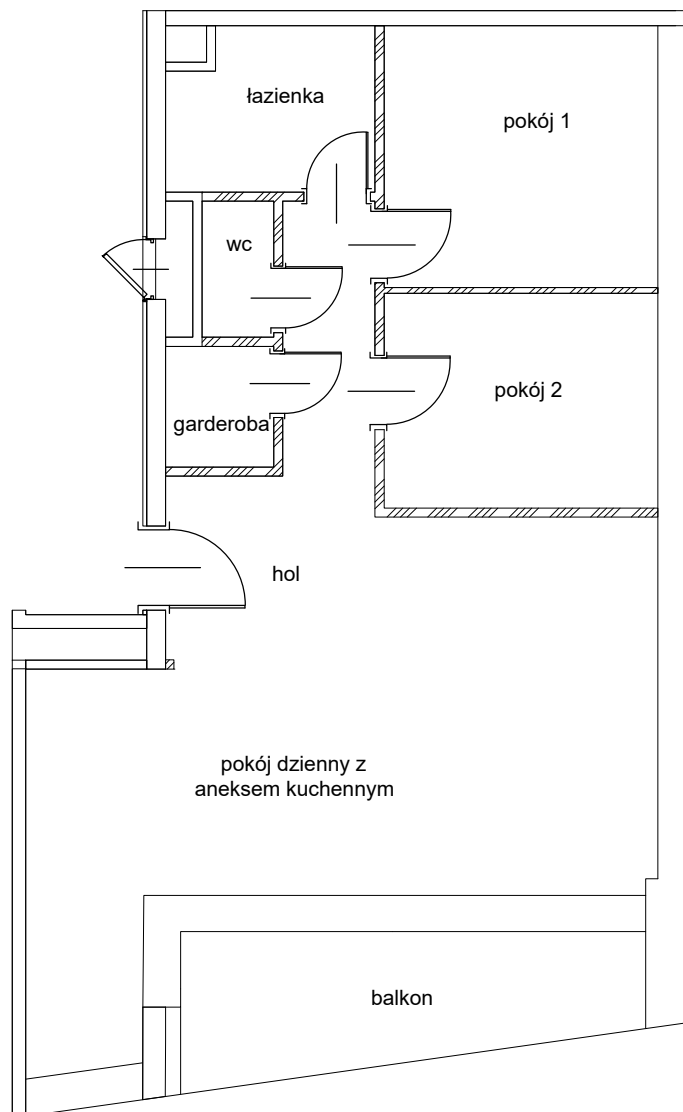

# Budynek mieszkalny wielorodzinny w Olsztynie przy ul. Piłsudskiego 36 Centaurus

80.65 m<sup>2</sup>

piętro XIII

mieszkanie 169

Skala 1:100

|                              |                      |
|------------------------------|----------------------|
| Powierzchnia użytkowa lokalu | 80.65 m <sup>2</sup> |
|------------------------------|----------------------|

| Zestawienie pomieszczeń           |                                |
|-----------------------------------|--------------------------------|
| POMIESZCZENIE                     | Uwagi                          |
| pokój 1                           | balkon<br>10.02 m <sup>2</sup> |
| pokój 2                           |                                |
| garderoba                         |                                |
| wc                                |                                |
| hol                               |                                |
| łazienka                          |                                |
| pokój dzienny z aneksem kuchennym |                                |

▨ - ściana z możliwością rozbiórki

Pomiar powierzchni użytkowej zgodny z normą PN-ISO 9836:1997

## Szkic lokalizacyjny

CENTAURUS